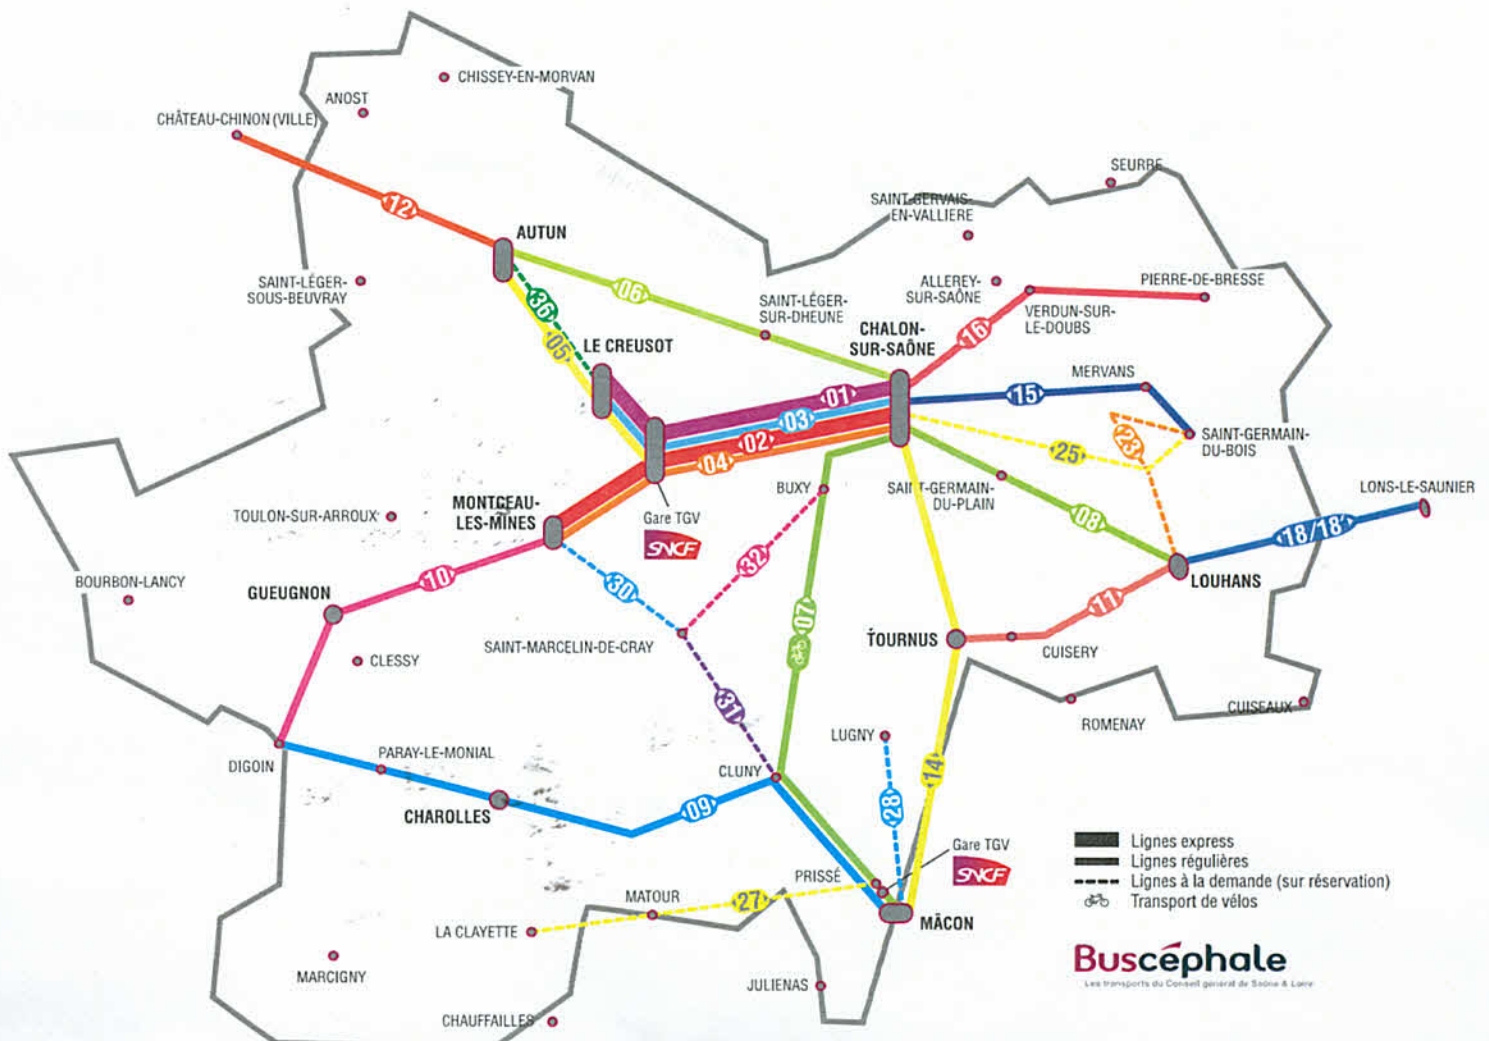

N° Vert 0 800 071 710
APPEL GRATUIT DEPUIS UN POSTE FIXE

Buscéphale

Les transports du Conseil général de Saône & Loire

Horaires de la centrale de réservation et d'information Buscéphale

- Du lundi au vendredi de 8h00 à 18h30
- Le samedi de 8h00 à 12h00 et de 13h30 à 17h00
- Fermée le dimanche et les jours fériés

12

Ligne régulière

Château-Chinon Autun

Les fiches horaires sont disponibles :

- auprès de la centrale de réservation et d'information et sur www.buscéphale.fr
- à bord des véhicules ou en gare
- dans les offices de tourisme, les mairies, les antennes départementales
- à l'accueil du Conseil général.

Japla, RCS 352321285 - SED 0971

599595545

Au 16 août 2010

www.buscéphale.fr

Buscéphale
Les transports du Conseil général de Saône & Loire